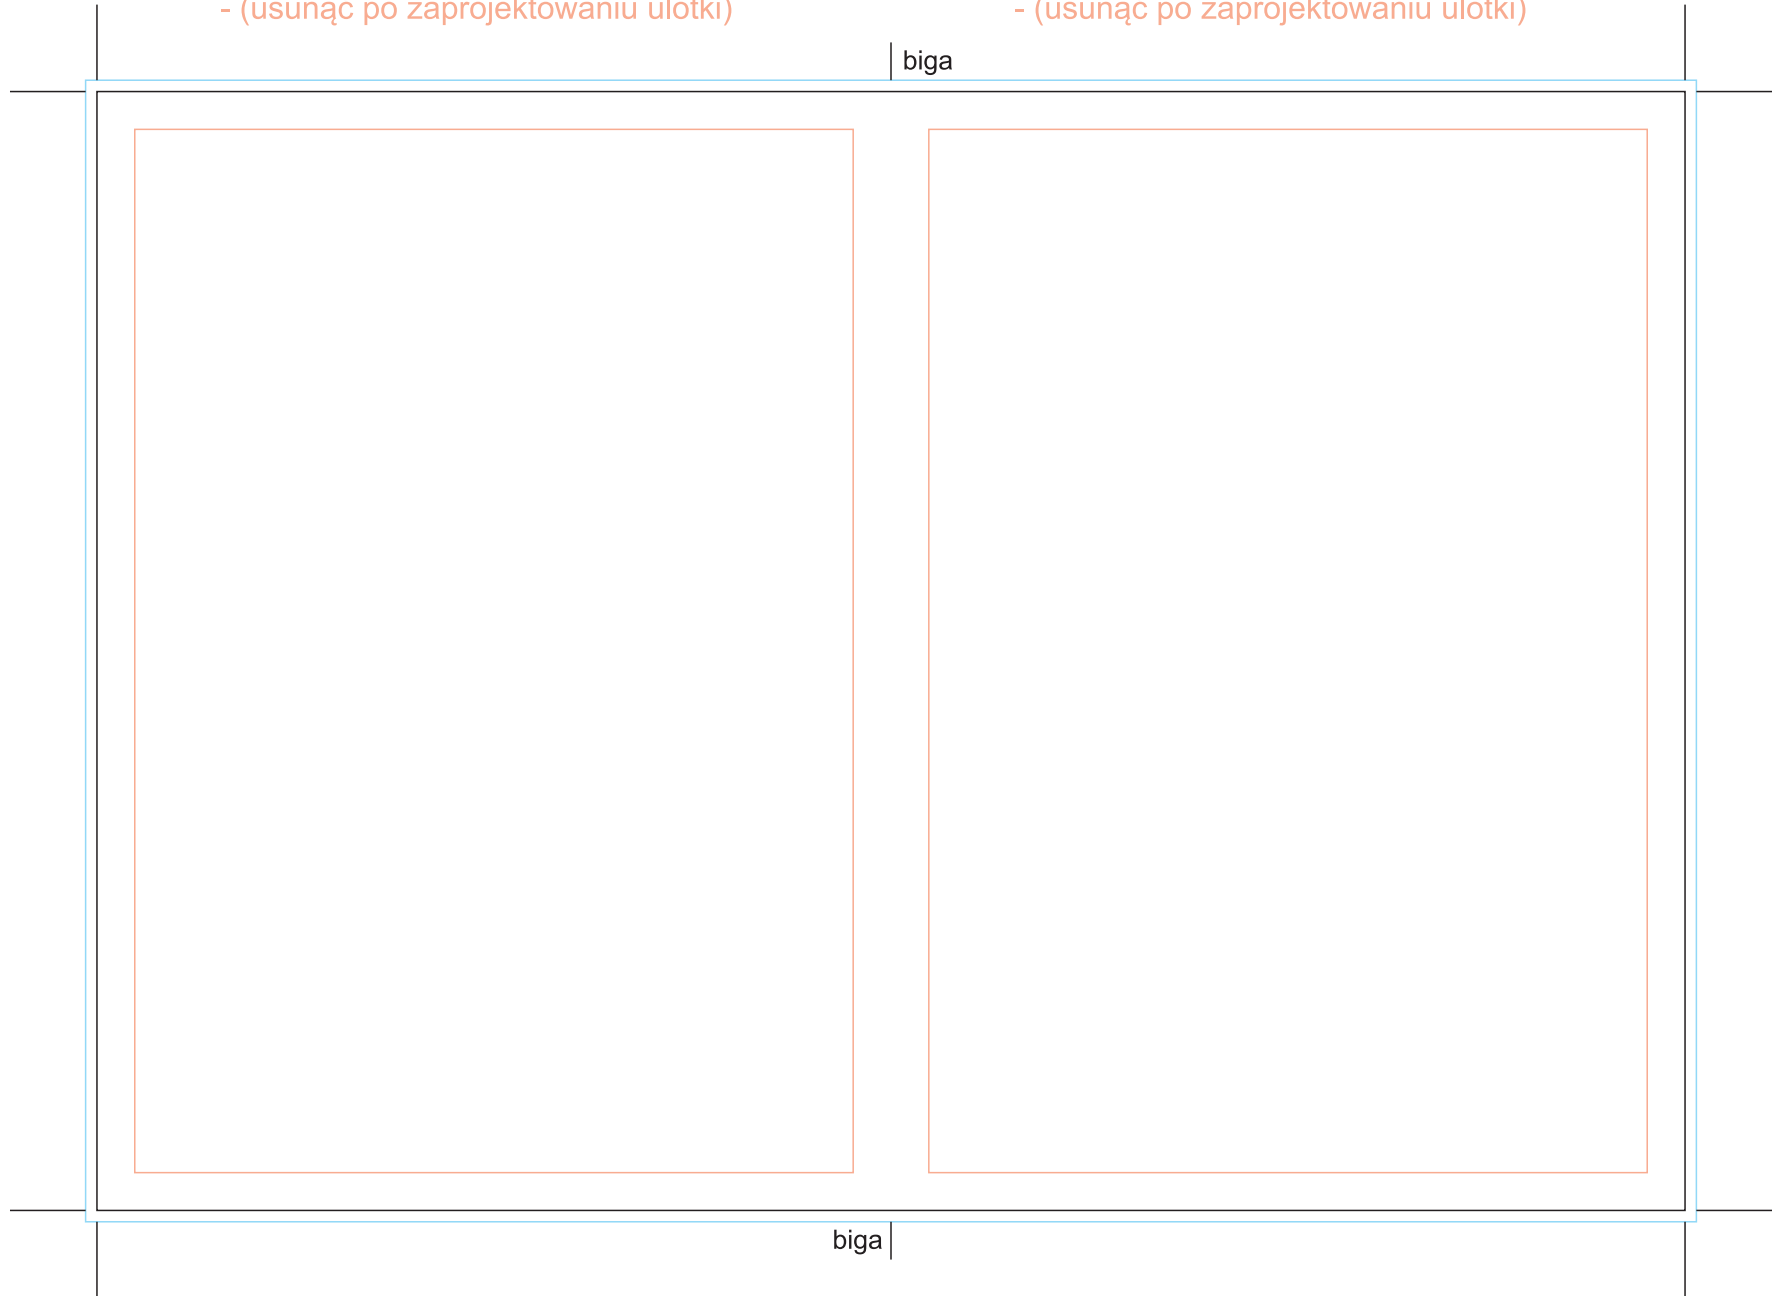

ULOTKA A5 falc do A6 awers i rewers

(213x151mm) spad do ścienia

(210x148mm) format końcowy - (usunąć po zaprojektowaniu ulotki)

(95x138mm) bezpieczne pole na tekst
- (usunąć po zaprojektowaniu ulotki)

(95x138mm) bezpieczne pole na tekst
- (usunąć po zaprojektowaniu ulotki)

biga

biga